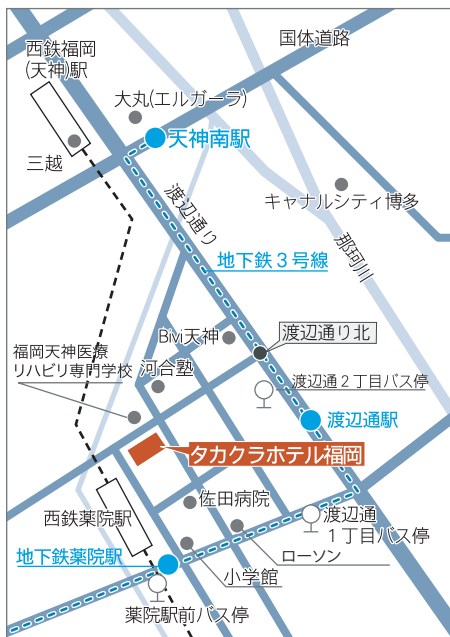

周辺詳細ガイド

交通機関ご利用案内

- 徒歩** ■ 天神「福岡三越」「博多大丸」より徒歩5分
- 電車** ■ 西鉄薬院駅北口より右に出て徒歩1分
 ■ 地下鉄3号線薬院駅 1番出口より徒歩2分
 ■ 地下鉄3号線渡辺通駅1番出口より徒歩3分
 地下鉄3号線が2005年2月3日(木)に開通し、大変便利になりました。
- バス** ■ 博多駅前Aバス停より、
 渡辺通経由天神方面行き乗車 渡辺通2丁目バス停下車 徒歩3分
 ■ 博多駅前B/C/Dバス停より
 薬院・城南線方面行き乗車 薬院駅前バス停下車 徒歩3分
 (2コースとも 運賃:100円)
- 車** ■ 都市高速「天神北ランプ」より南へ約10分
 ■ JR博多駅より約7分
 ■ 福岡空港より 約20分
- 空港から** 「福岡空港駅」から「薬院駅」まで260円
 ※「天神駅」で乗り換え改札口をご利用下さい。
 (乗り換え改札口を出た後の切符の有効時間:120分以内)
1. 空港線「福岡空港駅」より「天神駅」下車 (所要時間 約11分)
 2. 乗り換え改札口を出て天神地下街を通る (徒歩 約7分)
 3. 七隈線「天神南駅」より「薬院駅」にて下車 (所要時間 約3分)
 4. 地下鉄「薬院駅」1番出口よりタカラホテル福岡 (徒歩約2分)