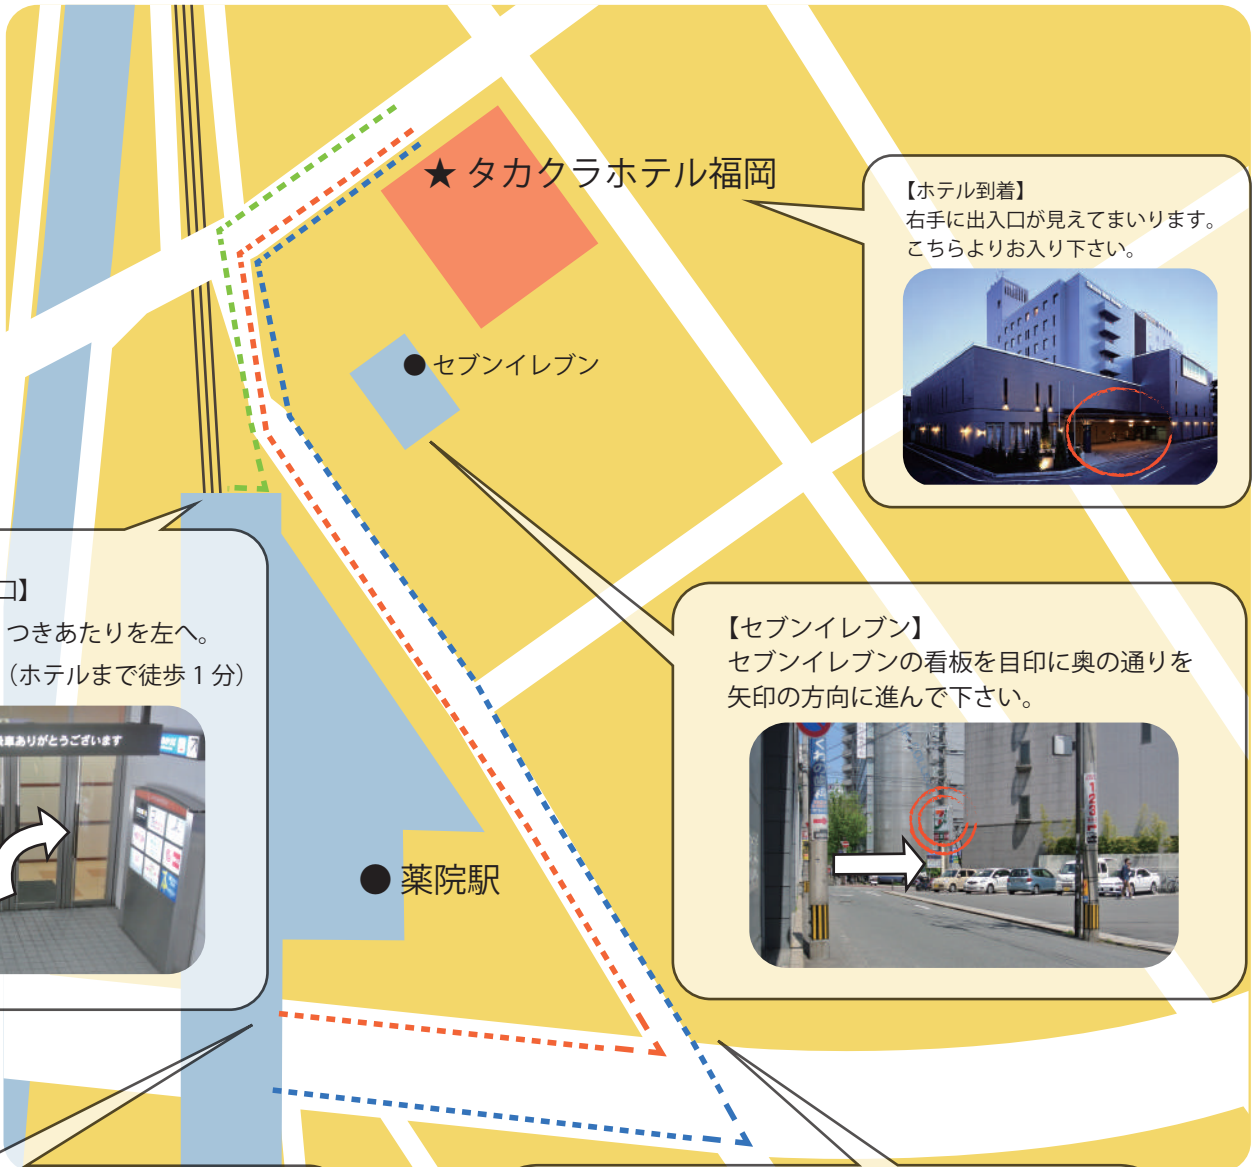

# 薬院駅よりお越しの方

西鉄電車薬院駅中央口ルート 

西鉄電車薬院駅北口ルート 

西鉄電車薬院駅南口ルート 

(【バス】博多駅⇒薬院駅前利用の方向へ)

【ホテル到着】  
右手に出入口が見えてまいります。  
こちらよりお入り下さい。

## 【西鉄電車薬院駅北口】

矢印の方向へ進み、つきあたりを左へ。  
建物の外に出ます。(ホテルまで徒歩1分)

## 【セブンイレブン】

セブンイレブンの看板を目印に奥の通りを  
矢印の方向に進んで下さい。

## 【西鉄バス薬院駅前】

手前側は西鉄電車「薬院駅」中央口、奥側は  
西鉄電車「薬院駅」南口となっております。  
矢印の方向に進んで下さい。(ホテルまで徒歩5分)