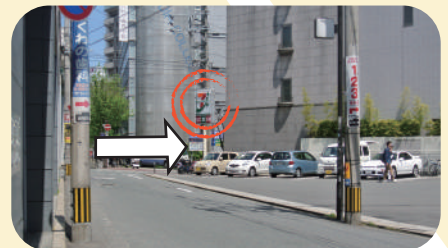

# 薬院駅よりお越しの方

西鉄電車薬院駅中央口ルート 

西鉄電車薬院駅北口ルート 

西鉄電車薬院駅南口ルート 

(【バス】博多駅⇒薬院駅前利用の方向へ)

【ホテル到着】  
右手に出入口が見えてまいります。  
こちらよりお入り下さい。

## 【西鉄電車薬院駅北口】

矢印の方向へ進み、つきあたりを左へ。  
建物の外に出ます。(ホテルまで徒歩1分)

## 【セブンイレブン】

セブンイレブンの看板を目印に奥の通りを  
矢印の方向に進んで下さい。